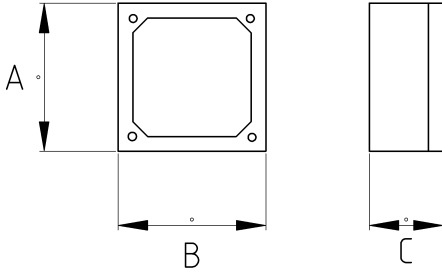

Tüm delikleri dişli ve montaja hazır!

- Alüminyum döküm tekli (one gang) gövde
- Sıvı sızdırmaz contalı
- Üzerinde çaplara göre 4 kenarda 4 delik + arkada 1 delik mevcuttur
- Darbe tehlikesinin bulunduğu yerlerde kullanıma uygundur
- Harici tip olup dış hava şartlarında etkilenmez
- En iyi sonuç için, IP68 rakor kullanılarak giriş yapılması gerekir
- Ek olarak dış açılmaz
- Amerikan UL sertifikasına sahiptir
- Renk : Gri

Teknik Özellikler

Ürün Kodu	Ölçü I	A	B	C	D	E	Net Ağırlık (kg/ad)	Paket Miktarı (ad)
N261516	1/2"	116.00	71.00	51.00			0,272	6.00
N261521	3/4"	116.00	71.00	51.00				
N261526	1"	116.00	71.00	51.00				