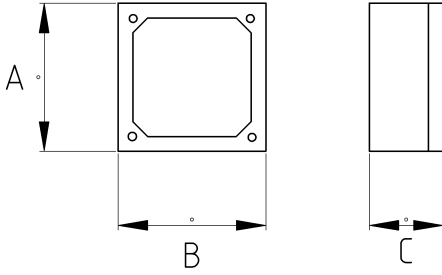

**Tüm delikleri dişli ve montaja hazır!**

• materyal : alüminyum

- Alüminyum döküm tekli (one gang) gövde
- Sıvı sızdırmaz contalı
- Üzerinde çaplara göre karşılıklı 2 şer delik + arkada 1 delik mevcuttur
- Darbe tehlikesinin bulunduğu yerlerde kullanıma uygundur
- Harici tip olup dış hava şartlarında etkilenmez
- En iyi sonuç için, IP68 rakor kullanılarak giriş yapılması gerekir
- Ek olarak dış açılmaz
- Amerikan UL sertifikasına sahiptir
- Renk : Gri

## Teknik Özellikler

Ürün Kodu	Ölçü I	A	B	C	D	E	Net Ağırlık (kg/ad)	Paket Miktarı (ad)
N261616	1/2"	116.00	71.00	51.00			0,272	6.00