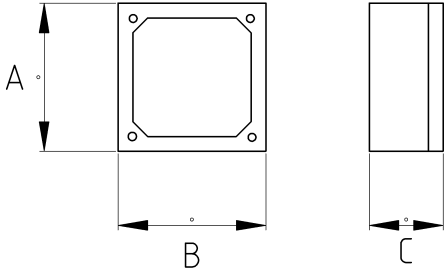

Yuvarlak ve şık!

- Alüminyum döküm yuvarlak gövde
- Sıvı sızdırmaz contalı
- Üzerinde çaplara göre 5 delik mevcuttur
- Darbe tehlikesinin bulunduğu yerlerde kullanıma uygundur
- Harici tip olup dış hava şartlarında etkilenmez
- En iyi sonuç için, IP68 rakor kullanılarak giriş yapılması gerekir
- Ek olarak dış açılmaz
- Amerikan UL sertifikasına sahiptir
- Renk : Gri

**Teknik Özellikler**

Ürün Kodu	Ölçü I	A	B	C	D	E	Net Ağırlık (kg/ad)	Paket Miktarı (ad)
N265516	1/2"	100.00	100.00	42.00			0,248	6.00
N265521	3/4"	100.00	100.00	42.00			0,248	6.00