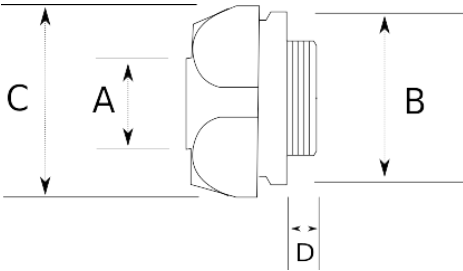

## Tüy hafifliğinde!

- Alüminyum renkli gövde
- Harici tip döner rakor
- Döner dişli
- Çelik kilitleme somunu ile beraber
- Pano giriş – Erkek tip
- Renk: Bordo

IP65

-20 C

+70 C

## Teknik Özellikler

Ürün Kodu	Ölçü I	A	B	C	D	E	Net Ağırlık (kg/ad)	Paket Miktarı (ad)
L203616	1/2"	16.00					0,083	40.00
L203621	3/4"	21.00					0,107	30.00
L203626	1"	26.00					0,193	20.00