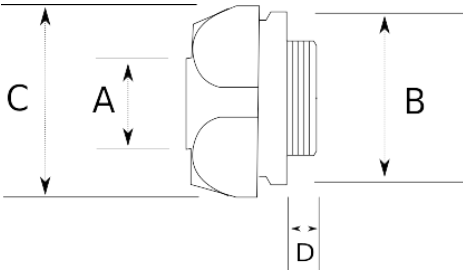

Tüy hafifliğinde!

- Alüminyum renkli gövde
- Harici tip döner rakor
- Döner dişli
- Çelik kilitleme somunu ile beraber
- Pano giriş – Erkek tip
- Renk: Bordo

IP65

-20 C

+70 C

Teknik Özellikler

Ürün Kodu	Ölçü I	A	B	C	D	E	Net Ağırlık (kg/ad)	Paket Miktarı (ad)
L203616	1/2"	16.00					0,083	40.00
L203621	3/4"	21.00					0,107	30.00
L203626	1"	26.00					0,193	20.00