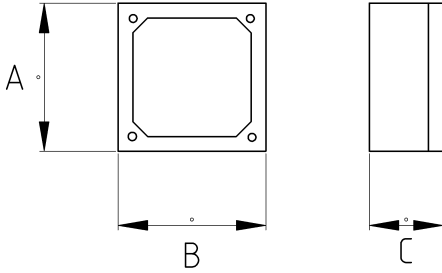

## Darbe tehlikesi bulunan ortamlar için!

- Alüminyum döküm gövde
- Alüminyum kapak
- Sıvı sızdırmaz contalı
- Darbe tehlikesinin bulunduğu yerlerde kullanıma uygundur
- Harici tip olup dış hava şartlarında etkilenmez
- En iyi sonuç için, IP68 rakor kullanılarak giriş yapılması gerekir
- İsteğe göre çeşitli çaplarda delik açılabilir
- Dış çekilemez
- Renk : Gri

### Teknik Özellikler

Ürün Kodu	Ölçü I	A	B	C	D	E	Net Ağırlık (kg/ad)	Paket Miktarı (ad)
N257030		72.00	72.00	57.00				
N257038		80.00	80.00	60.00			0,302	6.00
N257046		72.00	112.00	57.00				
N257073		100.00	100.00	73.00				
N257080		100.00	100.00	80.00			0,474	4.00
N257090		100.00	100.00	90.00			0,481	4.00
N257095		100.00	130.00	73.00				
N257104		100.00	130.00	80.00			0,532	2.00
N257128		100.00	160.00	80.00				
N257152		130.00	130.00	90.00				
N257222		130.00	190.00	90.00			0,951	8.00
N257230		160.00	160.00	90.00				
N257238		120.00	220.00	90.00				
N257269		130.00	230.00	90.00				
N257290		170.00	190.00	90.00				
N257427		190.00	250.00	90.00				
N257599		190.00	350.00	90.00				