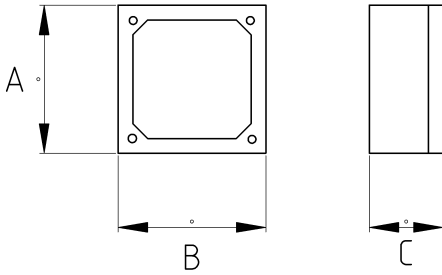

Geniş ve rahat montaj!

- Alüminyum döküm çiftli (two gang) gövde
- Sıvı sızdırmaz contalı
- Üzerinde çaplara göre dişli 3 delik mevcuttur
- Darbe tehlikesinin bulunduğu yerlerde kullanıma uygundur
- Harici tip olup dış hava şartlarında etkilenmez
- En iyi sonuç için, IP68 rakor kullanılarak giriş yapılması gerekir
- Amerikan UL sertifikasına sahiptir
- Renk : Gri

**Teknik Özellikler**

Ürün Kodu	Ölçü I	A	B	C	D	E	Net Ağırlık (kg/ad)	Paket Miktarı (ad)
N262316	1/2"	115.00	115.00	55.00			0,395	20.00
N262321	3/4"	115.00	115.00	55.00			0,395	20.00
N262326	1"	115.00	115.00	55.00			0,395	20.00