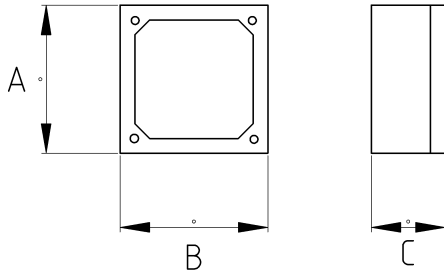

Geniş ve rahat montaj!

- Alüminyum döküm çiftli (two gang) gövde
- Sıvı sızdırmaz contalı
- Üzerinde çaplara göre dişli 5 delik mevcuttur
- Darbe tehlikesinin bulunduğu yerlerde kullanıma uygundur
- Harici tip olup dış hava şartlarında etkilenmez
- En iyi sonuç için, IP68 rakor kullanılarak giriş yapılması gerekir
- Amerikan UL sertifikasına sahiptir
- Renk : Gri

Teknik Özellikler

Ürün Kodu	Ölçü I	A	B	C	D	E	Net Ağırlık (kg/ad)	Paket Miktarı (ad)
N262516	1/2"	115.00	115.00	55.00			0,395	20.00
N262521	3/4"	115.00	115.00	55.00			0,395	20.00
N262526	1"	115.00	115.00	55.00			0,395	20.00