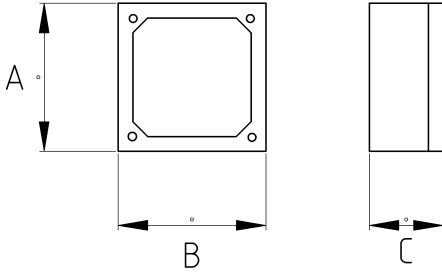

Geniş ve rahat montaj!

- Alüminyum döküm çiftli (two gang) gövde
- Sıvı sızdırmaz contalı
- Üzerinde çaplara göre karşılıklı 2 şer delik + arkada ve yanlarda 1'er delik mevcuttur
- Darbe tehlikesinin bulunduğu yerlerde kullanıma uygundur
- Harici tip olup dış hava şartlarında etkilenmez
- En iyi sonuç için, IP68 rakor kullanılarak giriş yapılması gerekir
- Amerikan UL sertifikasına sahiptir
- Renk : Gri

Teknik Özellikler

Ürün Kodu	Ölçü I	A	B	C	D	E	Net Ağırlık (kg/ad)	Paket Miktarı (ad)
N262616	1/2"	115.00	115.00	55.00			0,395	20.00
N262621	3/4"	115.00	115.00	55.00			0,395	20.00
N262626	1"	115.00	115.00	68.00			0,389	20.00