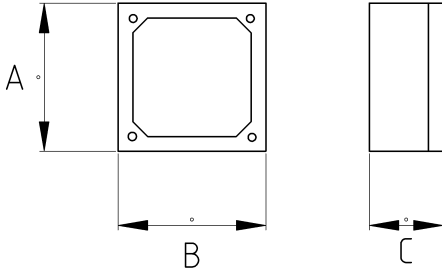

### Geniş ve rahat montaj!

- Alüminyum döküm çiftli (two gang) gövde
- Sıvı sızdırmaz contalı
- Üzerinde çaplara göre dişli 7 delik mevcuttur
- Darbe tehlikesinin bulunduğu yerlerde kullanıma uygundur
- Harici tip olup dış hava şartlarında etkilenmez
- En iyi sonuç için, IP68 rakor kullanılarak giriş yapılması gerekir
- Amerikan UL sertifikasına sahiptir
- Renk : Gri

### Teknik Özellikler

Ürün Kodu	Ölçü I	A	B	C	D	E	Net Ağırlık (kg/ad)	Paket Miktarı (ad)
N262716	1/2"	115.00	115.00	55.00			0,395	20.00
N262721	3/4"	115.00	115.00	55.00			0,395	20.00
N262726	1"	115.00	115.00	55.00			0,395	20.00