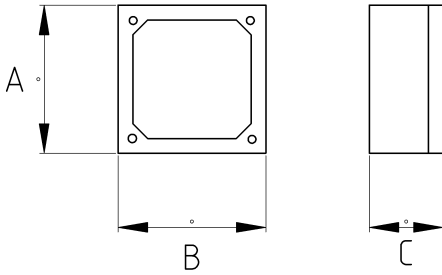

**Yuvarlak ve şık!**

- Alüminyum döküm yuvarlak gövde
- Sıvı sızdırmaz contalı
- Üzerinde çaplara göre 5 delik mevcuttur
- Darbe tehlikesinin bulunduğu yerlerde kullanıma uygundur
- Harici tip olup dış hava şartlarında etkilenmez
- En iyi sonuç için, IP68 rakor kullanılarak giriş yapılması gerekir
- Ek olarak dış açılmaz
- Amerikan UL sertifikasına sahiptir
- Renk : Gri

**Teknik Özellikler**

Ürün Kodu	Ölçü I	A	B	C	D	E	Net Ağırlık (kg/ad)	Paket Miktarı (ad)
N265516	1/2"	100.00	100.00	42.00			0,248	6.00
N265521	3/4"	100.00	100.00	42.00			0,248	6.00