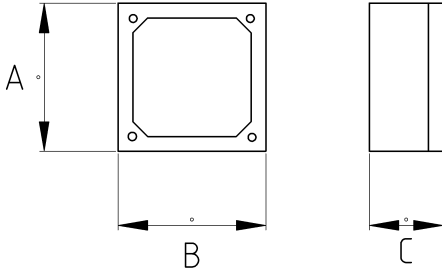

Yuvarlak ve şık!

- Alüminyum döküm yuvarlak gövde
- Sıvı sızdırmaz contalı
- Üzerinde çaplara göre 5 delik mevcuttur
- Darbe tehlikesinin bulunduğu yerlerde kullanıma uygundur
- Harici tip olup dış hava şartlarında etkilenmez
- En iyi sonuç için, IP68 rakor kullanılarak giriş yapılması gerekir
- Ek olarak dış açılmaz
- Amerikan UL sertifikasına sahiptir
- Renk : Gri

**Teknik Özellikler**

Ürün Kodu	Ölçü I	A	B	C	D	E	Net Ağırlık (kg/ad)	Paket Miktarı (ad)
N265516	1/2"	100.00	100.00	42.00			0,248	6.00
N265521	3/4"	100.00	100.00	42.00			0,248	6.00