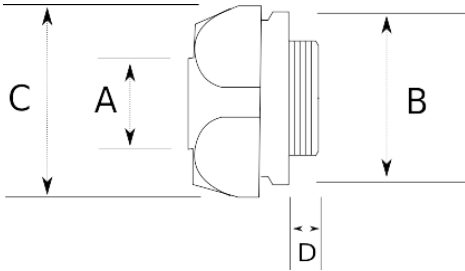

### Tüy hafifliğinde!

- Alüminyum renkli gövde
- Harici tip döner rakor
- Döner dişli
- Çelik kilitleme somunu ile beraber
- Pano giriş – Erkek tip
- Renk: Bordo

IP65	-20 C	+70 C
------	-------	-------

### Teknik Özellikler

Ürün Kodu	Ölçü I	A	B	C	D	E	Net Ağırlık (kg/ad)	Paket Miktarı (ad)
L203616	1/2"	16.00					0,083	40.00
L203621	3/4"	21.00					0,107	30.00
L203626	1"	26.00					0,193	20.00