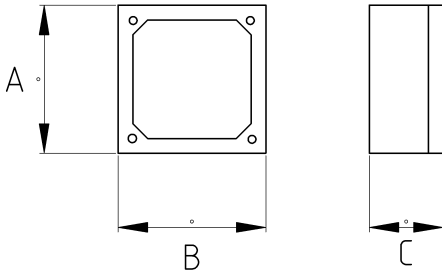

Darbe tehlikesi bulunan ortamlar için!

- Alüminyum döküm gövde
- Alüminyum kapak
- Sıvı sızdırmaz contalı
- Darbe tehlikesinin bulunduğu yerlerde kullanıma uygundur
- Harici tip olup dış hava şartlarında etkilenmez
- En iyi sonuç için, IP68 rakor kullanılarak giriş yapılması gerekir
- İsteğe göre çeşitli çaplarda delik açılabilir
- Dış çekilemez
- Renk : Gri

IP67

Teknik Özellikler

Ürün Kodu	Ölçü I	A	B	C	D	E	Net Ağırlık (kg/ad)	Paket Miktarı (ad)
N257030		72.00	72.00	57.00				
N257038		80.00	80.00	60.00			0,302	6.00
N257046		72.00	112.00	57.00				
N257080		100.00	100.00	80.00			0,474	4.00
N257104		100.00	130.00	80.00			0,532	2.00
N257152		130.00	130.00	90.00				
N257222		130.00	190.00	90.00			0,951	8.00
N257230		160.00	160.00	90.00				
N257290		170.00	190.00	90.00				
N257427		190.00	250.00	90.00				
N257708		230.00	280.00	110.00				
N258736		310.00	400.00	140.00				