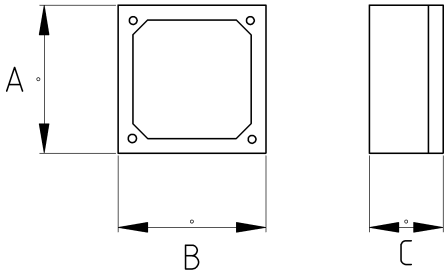

Geniş ve rahat montaj!

- Alüminyum döküm çiftli (two gang) gövde
- Sıvı sızdırmaz contalı
- Üzerinde çaplara göre dişli 3 delik mevcuttur
- Darbe tehlikesinin bulunduğu yerlerde kullanıma uygundur
- Harici tip olup dış hava şartlarında etkilenmez
- En iyi sonuç için, IP68 rakor kullanılarak giriş yapılması gerekir
- Amerikan UL sertifikasına sahiptir
- Renk : Gri

**Teknik Özellikler**

Ürün Kodu	Ölçü I	A	B	C	D	E	Net Ağırlık (kg/ad)	Paket Miktarı (ad)
N262316	1/2"	115.00	115.00	55.00			0,395	20.00
N262321	3/4"	115.00	115.00	55.00			0,395	20.00
N262326	1"	115.00	115.00	55.00			0,395	20.00