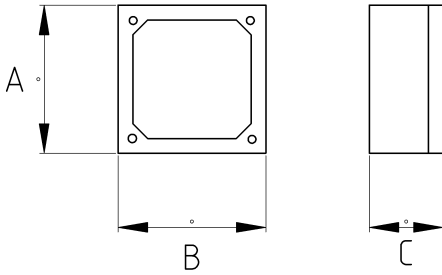

Geniş ve rahat montaj!

- Alüminyum döküm çiftli (two gang) gövde
- Sıvı sızdırmaz contalı
- Üzerinde çaplara göre dişli 3 delik mevcuttur
- Darbe tehlikesinin bulunduğu yerlerde kullanıma uygundur
- Harici tip olup dış hava şartlarında etkilenmez
- En iyi sonuç için, IP68 rakor kullanılarak giriş yapılması gerekir
- Amerikan UL sertifikasına sahiptir
- Renk : Gri

Teknik Özellikler

Ürün Kodu	Ölçü I	A	B	C	D	E	Net Ağırlık (kg/ad)	Paket Miktarı (ad)
N262316	1/2"	115.00	115.00	55.00			0,395	20.00
N262321	3/4"	115.00	115.00	55.00			0,395	20.00
N262326	1"	115.00	115.00	55.00			0,395	20.00