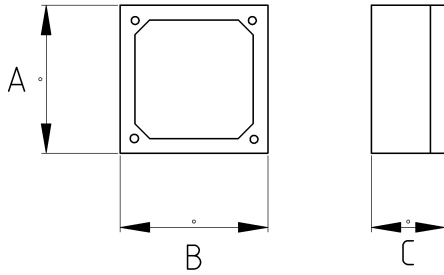

### Geniş ve rahat montaj!

- Alüminyum döküm çiftli (two gang) gövde
- Sıvı sızdırmaz contalı
- Üzerinde çaplara göre dişli 5 delik mevcuttur
- Darbe tehlikesinin bulunduğu yerlerde kullanıma uygundur
- Harici tip olup dış hava şartlarında etkilenmez
- En iyi sonuç için, IP68 rakor kullanılarak giriş yapılması gerekir
- Amerikan UL sertifikasına sahiptir
- Renk : Gri

### Teknik Özellikler

Ürün Kodu	Ölçü I	A	B	C	D	E	Net Ağırlık (kg/ad)	Paket Miktarı (ad)
N262516	1/2"	115.00	115.00	55.00			0,395	20.00
N262521	3/4"	115.00	115.00	55.00			0,395	20.00
N262526	1"	115.00	115.00	55.00			0,395	20.00