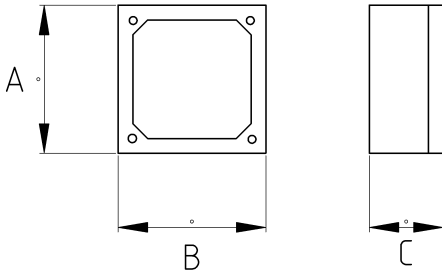

Geniş ve rahat montaj!

• materyal : alüminyum

- Alüminyum döküm çiftli (two gang) gövde
- Sıvı sızdırmaz contalı
- Üzerinde çaplara göre dişli 5 delik mevcuttur
- Darbe tehlikesinin bulunduğu yerlerde kullanıma uygundur
- Harici tip olup dış hava şartlarında etkilenmez
- En iyi sonuç için, IP68 rakor kullanılarak giriş yapılması gerekir
- Amerikan UL sertifikasına sahiptir
- Renk : Gri

Teknik Özellikler

Ürün Kodu	Ölçü I	A	B	C	D	E	Net Ağırlık (kg/ad)	Paket Miktarı (ad)
N262516	1/2"	115.00	115.00	55.00			0,395	20.00
N262521	3/4"	115.00	115.00	55.00			0,395	20.00
N262526	1"	115.00	115.00	55.00			0,395	20.00