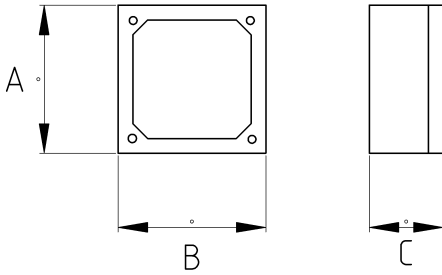

Geniş ve rahat montaj!

- Alüminyum döküm çiftli (two gang) gövde
- Sıvı sızdırmaz contalı
- Üzerinde çaplara göre dişli 5 delik mevcuttur
- Darbe tehlikesinin bulunduğu yerlerde kullanıma uygundur
- Harici tip olup dış hava şartlarında etkilenmez
- En iyi sonuç için, IP68 rakor kullanılarak giriş yapılması gerekir
- Amerikan UL sertifikasına sahiptir
- Renk : Gri

Teknik Özellikler

Ürün Kodu	Ölçü I	A	B	C	D	E	Net Ağırlık (kg/ad)	Paket Miktarı (ad)
N264516	1/2"	116.00	116.00	55.00			0,395	20.00
N264521	3/4"	116.00	116.00	55.00			0,395	20.00
N264526	1"	116.00	116.00	55.00			0,395	20.00