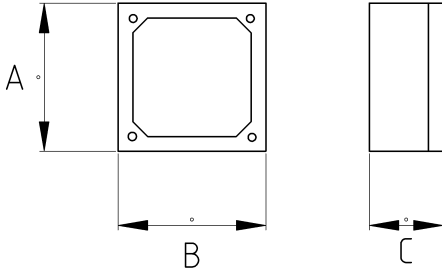

### Geniş ve rahat montaj!

- Alüminyum döküm çiftli (two gang) gövde
- Sıvı sızdırmaz contalı
- Üzerinde çaplara göre karşılıklı 2 şer delik + arkada ve yanlarda 1'er delik mevcuttur
- Darbe tehlikesinin bulunduğu yerlerde kullanıma uygundur
- Harici tip olup dış hava şartlarında etkilenmez
- En iyi sonuç için, IP68 rakor kullanılarak giriş yapılması gerekir
- Amerikan UL sertifikasına sahiptir
- Renk : Gri

### Teknik Özellikler

Ürün Kodu	Ölçü I	A	B	C	D	E	Net Ağırlık (kg/ad)	Paket Miktarı (ad)
N262616	1/2"	115.00	115.00	55.00			0,395	20.00
N262621	3/4"	115.00	115.00	55.00			0,395	20.00
N262626	1"	115.00	115.00	68.00			0,389	20.00