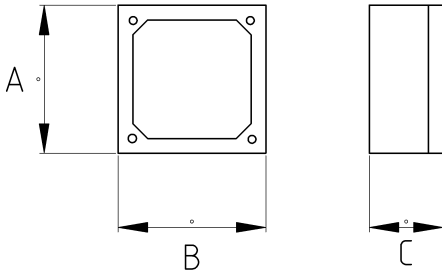

### Geniş ve rahat montaj!

- Alüminyum döküm çiftli (two gang) gövde
- Sıvı sızdırmaz contalı
- Üzerinde çaplara göre karşılıklı 2 şer delik + arkada ve yanlarda 1'er delik mevcuttur
- Darbe tehlikesinin bulunduğu yerlerde kullanıma uygundur
- Harici tip olup dış hava şartlarında etkilenmez
- En iyi sonuç için, IP68 rakor kullanılarak giriş yapılması gerekir
- Amerikan UL sertifikasına sahiptir
- Renk : Gri

### Teknik Özellikler

Ürün Kodu	Ölçü I	A	B	C	D	E	Net Ağırlık (kg/ad)	Paket Miktarı (ad)
N262616	1/2"	115.00	115.00	55.00			0,395	20.00
N262621	3/4"	115.00	115.00	55.00			0,395	20.00
N262626	1"	115.00	115.00	68.00			0,389	20.00