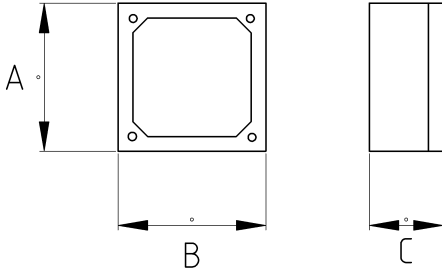

### Geniş ve rahat montaj!

- Alüminyum döküm çiftli (two gang) gövde
- Sıvı sızdırmaz contalı
- Üzerinde çaplara göre dişli 7 delik mevcuttur
- Darbe tehlikesinin bulunduğu yerlerde kullanıma uygundur
- Harici tip olup dış hava şartlarında etkilenmez
- En iyi sonuç için, IP68 rakor kullanılarak giriş yapılması gerekir
- Amerikan UL sertifikasına sahiptir
- Renk : Gri

### Teknik Özellikler

Ürün Kodu	Ölçü I	A	B	C	D	E	Net Ağırlık (kg/ad)	Paket Miktarı (ad)
N262716	1/2"	115.00	115.00	55.00			0,395	20.00
N262721	3/4"	115.00	115.00	55.00			0,395	20.00
N262726	1"	115.00	115.00	55.00			0,395	20.00