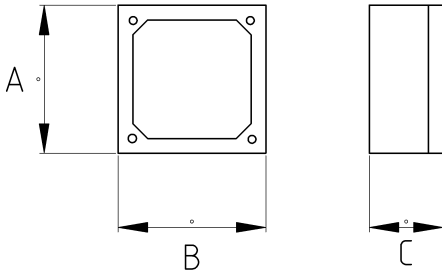

## Geniş ve rahat montaj!

- Alüminyum döküm çiftli (two gang) gövde
- Sıvı sızdırmaz contalı
- Üzerinde çaplara göre dişli 7 delik mevcuttur
- Darbe tehlikesinin bulunduğu yerlerde kullanıma uygundur
- Harici tip olup dış hava şartlarında etkilenmez
- En iyi sonuç için, IP68 rakor kullanılarak giriş yapılması gerekir
- Amerikan UL sertifikasına sahiptir
- Renk : Gri

### Teknik Özellikler

Ürün Kodu	Ölçü I	A	B	C	D	E	Net Ağırlık (kg/ad)	Paket Miktarı (ad)
N262716	1/2"	115.00	115.00	55.00			0,395	20.00
N262721	3/4"	115.00	115.00	55.00			0,395	20.00
N262726	1"	115.00	115.00	55.00			0,395	20.00