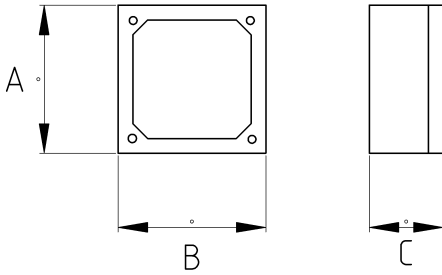

Geniş ve rahat montaj!

- Alüminyum döküm çiftli (two gang) gövde
- Sıvı sızdırmaz contalı
- Üzerinde çaplara göre dişli 9 delik mevcuttur
- Darbe tehlikesinin bulunduğu yerlerde kullanıma uygundur
- Harici tip olup dış hava şartlarında etkilenmez
- En iyi sonuç için, IP68 rakor kullanılarak giriş yapılması gerekir
- Amerikan UL sertifikasına sahiptir
- Renk : Gri

**Teknik Özellikler**

Ürün Kodu	Ölçü I	A	B	C	D	E	Net Ağırlık (kg/ad)	Paket Miktarı (ad)
N262916	1/2"	115.00	115.00	55.00			0,395	20.00
N262921	3/4"	115.00	115.00	55.00			0,395	20.00