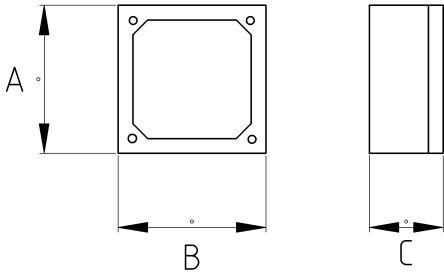

Geniş ve rahat montaj!

- Alüminyum döküm çiftli (two gang) gövde
- Sıvı sızdırmaz contalı
- Üzerinde çaplara göre dişli 9 delik mevcuttur
- Darbe tehlikesinin bulunduğu yerlerde kullanıma uygundur
- Harici tip olup dış hava şartlarında etkilenmez
- En iyi sonuç için, IP68 rakor kullanılarak giriş yapılması gerekir
- Amerikan UL sertifikasına sahiptir
- Renk : Gri

Teknik Özellikler

| Ürün Kodu | Ölçü I | A | B | C | D | E | Net Ağırlık (kg/ad) | Paket Miktarı (ad) |
|-----------|--------|--------|--------|-------|---|---|---------------------|--------------------|
| N262916 | 1/2" | 116.00 | 116.00 | 55.00 | | | 0,395 | 20.00 |
| N262921 | 3/4" | 116.00 | 116.00 | 55.00 | | | 0,395 | 20.00 |