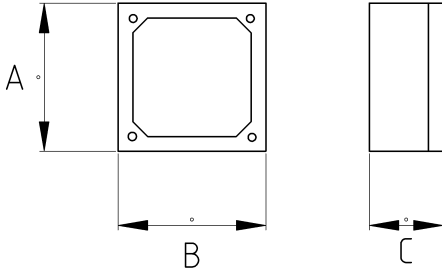

Tüm delikleri dışı ve montaja hazır!

- Alüminyum döküm tekli (one gang) gövde
- Sıvı sızdırmaz contalı
- Üzerinde çaplara göre dışı 3 delik mevcuttur
- Darbe tehlikesinin bulunduğu yerlerde kullanıma uygundur
- Harici tip olup dış hava şartlarında etkilenmez
- En iyi sonuç için, IP68 rakor kullanılarak giriş yapılması gerekir
- Ek olarak dış açılmaz
- Amerikan UL sertifikasına sahiptir
- Renk : Gri

**Teknik Özellikler**

Ürün Kodu	Ölçü I	A	B	C	D	E	Net Ağırlık (kg/ad)	Paket Miktarı (ad)
N261316	1/2"	116.00	71.00	51.00			0,260	6.00
N261321	3/4"	116.00	71.00	51.00			0,257	6.00
N261326	1"	116.00	71.00	51.00			0,257	6.00