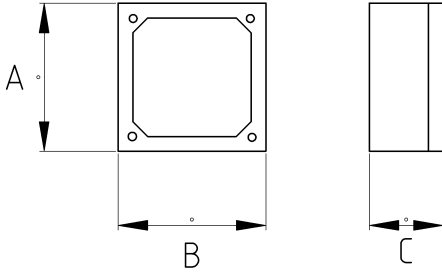

Tüm delikleri dışlı ve montaja hazır!

- Alüminyum döküm tekli (one gang) gövde
- Sıvı sızdırmaz contalı
- Üzerinde çaplara göre 4 kenarda 4 delik + arkada 1 delik mevcuttur
- Darbe tehlikesinin bulunduğu yerlerde kullanıma uygundur
- Harici tip olup dış hava şartlarında etkilenmez
- En iyi sonuç için, IP68 rakor kullanılarak giriş yapılması gerekir
- Ek olarak dış açılmaz
- Amerikan UL sertifikasına sahiptir
- Renk : Gri

Teknik Özellikler

Ürün Kodu	Ölçü I	A	B	C	D	E	Net Ağırlık (kg/ad)	Paket Miktarı (ad)
N261516	1/2"	116.00	71.00	51.00			0,272	6.00