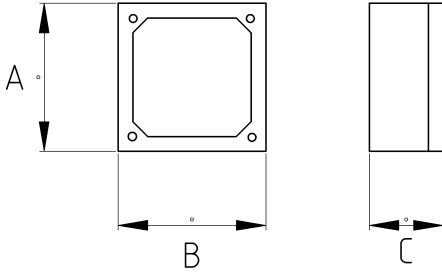

Tüm delikleri dişli ve montaja hazır!

- Alüminyum döküm tekli (one gang) gövde
- Sıvı sızdırmaz contalı
- Üzerinde çaplara göre karşılıklı 2 şer delik + arkada 1 delik mevcuttur
- Darbe tehlikesinin bulunduğu yerlerde kullanıma uygundur
- Harici tip olup dış hava şartlarında etkilenmez
- En iyi sonuç için, IP68 rakor kullanılarak giriş yapılması gerekir
- EK olarak dış açılmaz
- Amerikan UL sertifikasına sahiptir
- Renk : Gri

Teknik Özellikler

Ürün Kodu	Ölçü I	A	B	C	D	E	Net Ağırlık (kg/ad)	Paket Miktarı (ad)
N261616	1/2"	116.00	71.00	51.00			0,272	6.00