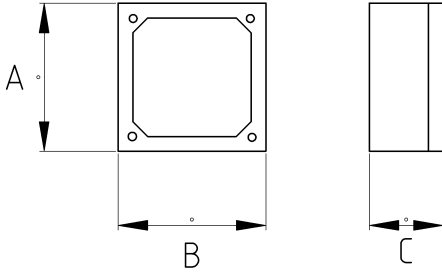

## Tüm delikleri dişli ve montaja hazır!

- Alüminyum döküm tekli (one gang) gövde
- Sıvı sızdırmaz contalı
- Üzerinde çaplara göre karşılıklı 2 şer delik + arkada 1 delik mevcuttur
- Darbe tehlikesinin bulunduğu yerlerde kullanıma uygundur
- Harici tip olup dış hava şartlarında etkilenmez
- En iyi sonuç için, IP68 rakor kullanılarak giriş yapılması gerekir
- EK olarak dış açılmaz
- Amerikan UL sertifikasına sahiptir
- Renk : Gri

## Teknik Özellikler

Ürün Kodu	Ölçü I	A	B	C	D	E	Net Ağırlık (kg/ad)	Paket Miktarı (ad)
N261616	1/2"	116.00	71.00	51.00			0,272	6.00