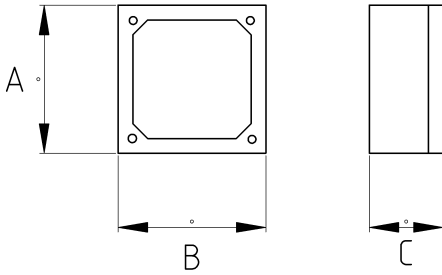

Yuvarlak ve şık!

- Alüminyum döküm yuvarlak gövde
- Sıvı sızdırmaz contalı
- Üzerinde çaplara göre 5 delik mevcuttur
- Darbe tehlikesinin bulunduğu yerlerde kullanıma uygundur
- Harici tip olup dış hava şartlarında etkilenmez
- En iyi sonuç için, IP68 rakor kullanılarak giriş yapılması gerekir
- Ek olarak dış açılmaz
- Amerikan UL sertifikasına sahiptir
- Renk : Gri

**Teknik Özellikler**

Ürün Kodu	Ölçü I	A	B	C	D	E	Net Ağırlık (kg/ad)	Paket Miktarı (ad)
N265516	1/2"	100.00	100.00	42.00			0,248	6.00
N265521	3/4"	100.00	100.00	42.00			0,248	6.00