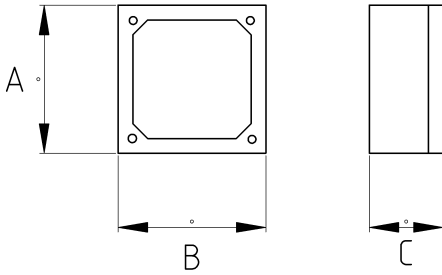

## Yuvarlak ve şık!

- Alüminyum döküm yuvarlak gövde
- Alüminyum kapak
- Sıvı sızdırmaz contalı
- Üzerinde çaplara göre dişli giriş delikleri mevcuttur
- Darbe tehlikesinin bulunduğu yerlerde kullanıma uygundur
- Harici tip olup dış hava şartlarında etkilenmez
- En iyi sonuç için, IP68 rakor kullanılarak giriş yapılması gerekir
- Ek olarak dış açılmaz
- Amerikan UL sertifikasına sahiptir
- Renk : Gri

## Teknik Özellikler

Ürün Kodu	Ölçü I	A	B	C	D	E	Net Ağırlık (kg/ad)	Paket Miktarı (ad)
N465421	3/4"	100.00	100.00	42.00			0,248	6.00

N465900