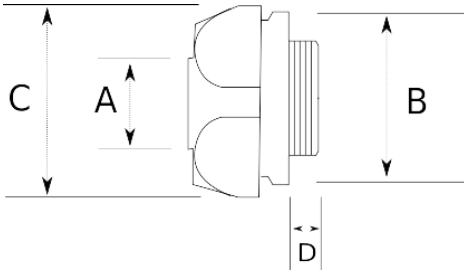

## Tüy hafifliğinde!

- Alüminyum renkli gövde
- Harici tip döner rakor
- Döner dişli
- Çelik kilitleme somunu ile beraber
- Pano giriş – Erkek tip
- Renk: Bordo

IP65

-20 C

+70 C

## Teknik Özellikler

Ürün Kodu	Ölçü I	A	B	C	D	E	Net Ağırlık (kg/ad)	Paket Miktarı (ad)
L203616	1/2"	16.00					0,083	40.00
L203621	3/4"	21.00					0,107	30.00
L203626	1"	26.00					0,193	20.00