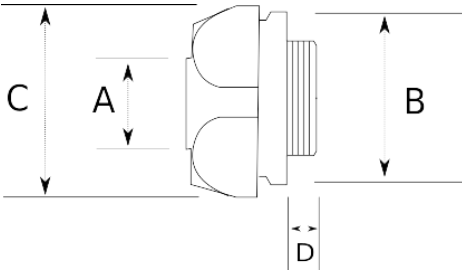

Tüy hafifliğinde!

- Alüminyum renkli gövde
- Harici tip döner rakor
- Döner dişli
- Çelik kilitleme somunu ile beraber
- Pano giriş – Erkek tip
- Renk: Bordo

IP65

-20 C

+70 C

Teknik Özellikler

Ürün Kodu	Ölçü I	A	B	C	D	E	Net Ağırlık (kg/ad)	Paket Miktarı (ad)
L203616	1/2"	16.00					0,083	40.00
L203621	3/4"	21.00					0,107	30.00
L203626	1"	26.00					0,193	20.00