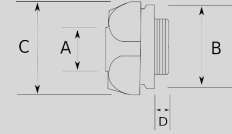

Infos of L2030 :

IP68
MIN 
-20
MAX 
70
CERT
L2030

**Tüy hafifliğinde!**

- Alüminyum renkli gövde
- Harici tip döner rakor
- Döner dişli
- Çelik kilitleme somunu ile beraber
- Pano giriş - Erkek tip
- Renk: Bordo

Sizes & Prices :

Ürün Kodu	Ölçü	Ölçü	A (mm)	B (mm)	C (mm)	D (mm)	Paket Miktarı (ad)	Net Ağırlık (kg/ad)	Satış Fiyatı (USD/ad)
L203616	1/2"		16.00					0,000	3,15
L203621	3/4"		21.00					0,000	3,78
L203626	1"		26.00					0,000	5,28