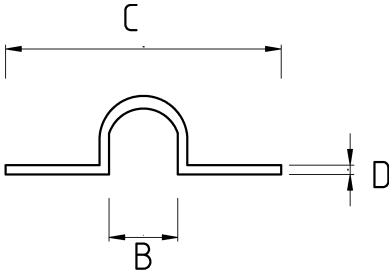

## Ağır yük kelepçesi!

- Galvanizli çelik gövde
- 1/2" - 8" arası ölçülerde ağır yük kafalı kelepçe
- Boru, monte edilen yüzeye asılacak şekilde montaj yapılacaksa tercih edilir
- Gövdesine kaynaklı sac ile sabitlenir

### Teknik Özellikler

Ürün Kodu	Ölçü I	A	B	C	D	E	Net Ağırlık (kg/ad)	Paket Miktarı (ad)
N882016	1/2"							
N882021	3/4"							
N882026	1"							
N882035	1 1/4"							
N882040	1 1/2"							
N882052	2"							
N882063	2 1/2"							
N882078	3"							
N882102	4"							
N882125	5"							
N882150	6"							
N882200	8"							
N882250	10"							