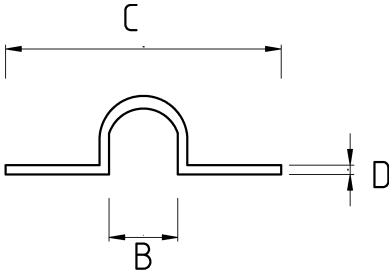

Ağır yük kelepçesi!

- Galvanizli çelik gövde
- 1/2" - 8" arası ölçülerde ağır yük kafalı kelepçe
- Boru, monte edilen yüzeye asılacak şekilde montaj yapılacaksa tercih edilir
- Gövdesine kaynaklı sac ile sabitlenir

Teknik Özellikler

Ürün Kodu	Ölçü I	A	B	C	D	E	Net Ağırlık (kg/ad)	Paket Miktarı (ad)
N882016	1/2"							
N882021	3/4"							
N882026	1"							
N882035	1 1/4"							
N882040	1 1/2"							
N882052	2"							
N882063	2 1/2"							
N882078	3"							
N882102	4"							
N882125	5"							
N882150	6"							
N882200	8"							
N882250	10"							