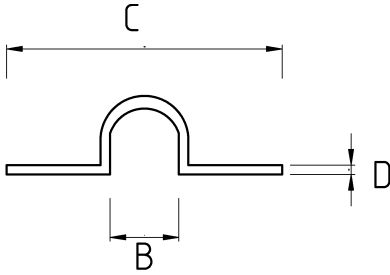

### Çelik tava montajlarında!

- Galvanizli çelik gövde
- 1/2" - 8" arası ölçülerde somunlu boru kelepçesi
- Galvanizli boru, monte edilen yüzeye asılacak şekilde montaj yapılacaksa tercih edilir
- Tij ile bağlantısı için gövdesine monte somunu bulunur

### Teknik Özellikler

Ürün Kodu	Ölçü I	A	B	C	D	E	Net Ağırlık (kg/ad)	Paket Miktarı (ad)
N881010	1/4"						0,036	100.00
N881013	3/8"						0,039	50.00
N881016	1/2"						0,042	50.00
N881021	3/4"						0,046	50.00
N881026	1"						0,051	50.00
N881035	1 1/4"							
N881040	1 1/2"							
N881052	2"						0,080	20.00
N881063	2 1/2"							
N881078	3"							
N881102	4"						0,190	16.00
N881125	5"							
N881150	6"							
N881200	8"							