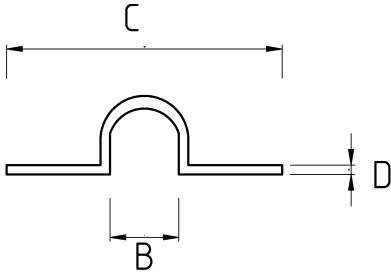

Çelik tava montajlarında!

- Galvanizli çelik gövde
- 1/2" - 8" arası ölçülerde somunlu boru kelepçesi
- Galvanizli boru, monte edilen yüzeye asılacak şekilde montaj yapılacaksa tercih edilir
- Tij ile bağlantısı için gövdesine monte somunu bulunur

Teknik Özellikler

Ürün Kodu	Ölçü I	A	B	C	D	E	Net Ağırlık (kg/ad)	Paket Miktarı (ad)
N881010	1/4"						0,036	100.00
N881013	3/8"						0,039	50.00
N881016	1/2"						0,042	50.00
N881021	3/4"						0,046	50.00
N881026	1"						0,051	50.00
N881035	1 1/4"							
N881040	1 1/2"							
N881052	2"						0,080	20.00
N881063	2 1/2"							
N881078	3"							
N881102	4"						0,190	16.00
N881125	5"							
N881150	6"							
N881200	8"							