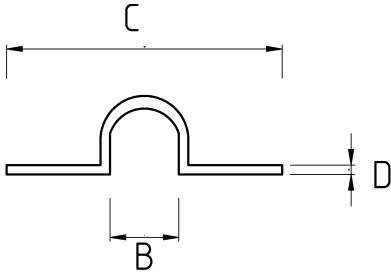

Duvar montajlarında!

- Galvanizli çelik gövde
- 1/2" - 5" arası ölçülerde trifonlu boru kelepçesi
- Kauçuk koruması sayesinde boruyu en sıkı şekilde sabitler
- Galvanizli boru, monte edilen yüzeye en az 1 cm kalacak şekilde montaj yapılacaksa tercih edilir
- Duvar gibi yüzeylere, gövdesine monte vida ile montaj sağlanır
- Yüzeyin pürüzlü veya pürüzsüz olması farketmez

Teknik Özellikler

Ürün Kodu	Ölçü I	A	B	C	D	E	Net Ağırlık (kg/ad)	Paket Miktarı (ad)
N880013	3/8"							
N880016	1/2"						0,050	50.00
N880021	3/4"						0,053	40.00
N880026	1"						0,059	30.00
N880035	1 1/4"						0,070	25.00
N880040	1 1/2"						0,076	20.00
N880052	2"						0,086	15.00
N880063	2 1/2"						0,146	10.00
N880078	3"							
N880102	4"							