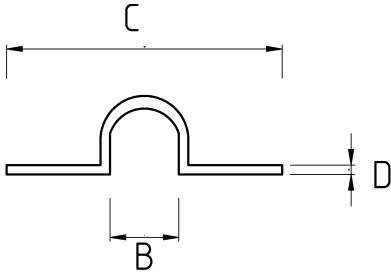

## Ağır yük kelepçesi!

- Galvanizli çelik gövde
- 1/2" - 8" arası ölçülerde ağır yük kafalı kelepçe
- Boru, monte edilen yüzeye asılacak şekilde montaj yapılacaksa tercih edilir
- Gövdesine kaynaklı sac ile sabitlenir

### Teknik Özellikler

Ürün Kodu	Ölçü I	A	B	C	D	E	Net Ağırlık (kg/ad)	Paket Miktarı (ad)
N882016	1/2"							
N882021	3/4"							
N882026	1"							
N882035	1 1/4"							
N882040	1 1/2"							
N882052	2"							
N882063	2 1/2"							
N882078	3"							
N882102	4"							
N882125	5"							
N882150	6"							
N882200	8"							
N882250	10"							