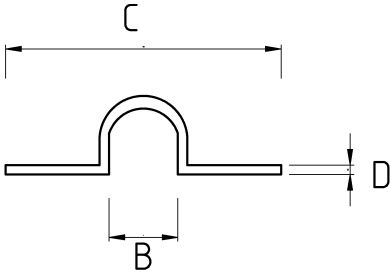

Ağır yük kelepçesi!

- Galvanizli çelik gövde
- 1/2" - 8" arası ölçülerde ağır yük kafalı kelepçe
- Boru, monte edilen yüzeye asılacak şekilde montaj yapılacaksa tercih edilir
- Gövdesine kaynaklı sac ile sabitlenir

Teknik Özellikler

Ürün Kodu	Ölçü I	A	B	C	D	E	Net Ağırlık (kg/ad)	Paket Miktarı (ad)
N882016	1/2"							
N882021	3/4"							
N882026	1"							
N882035	1 1/4"							
N882040	1 1/2"							
N882052	2"							
N882063	2 1/2"							
N882078	3"							
N882102	4"							
N882125	5"							
N882150	6"							
N882200	8"							
N882250	10"							