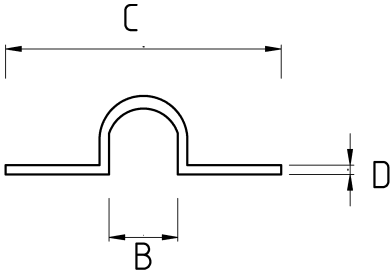

Çelik tava montajlarında!

- Galvanizli çelik gövde
- 1/2" - 8" arası ölçülerde somunlu boru kelepçesi
- Galvanizli boru, monte edilen yüzeye asılacak şekilde montaj yapılacaksa tercih edilir
- Tij ile bağlantısı için gövdesine monte somunu bulunur

Teknik Özellikler

Ürün Kodu	Ölçü I	A	B	C	D	E	Net Ağırlık (kg/ad)	Paket Miktarı (ad)
N881010	1/4"						0,036	100.00
N881013	3/8"						0,039	50.00
N881016	1/2"						0,042	50.00
N881021	3/4"						0,046	50.00
N881026	1"						0,051	50.00
N881035	1 1/4"							
N881040	1 1/2"							
N881052	2"						0,080	20.00
N881063	2 1/2"							
N881078	3"							
N881102	4"						0,190	16.00
N881125	5"							
N881150	6"							
N881200	8"							