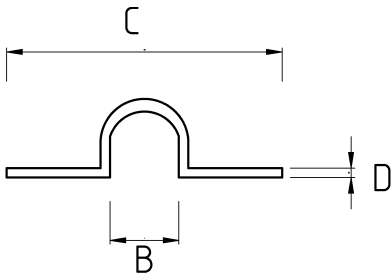

Ağır yük kelepçesi!

- Galvanizli çelik gövde
- 1/2" - 8" arası ölçülerde ağır yük kafalı kelepçe
- Boru, monte edilen yüzeye asılacak şekilde montaj yapılırsa tercih edilir
- Gövdesine kaynaklı sac ile sabitlenir

Teknik Özellikler

Ürün Kodu	Ölçü I	A	B	C	D	E	Net Ağırlık (kg/ad)	Paket Miktarı (ad)
N882016	1/2"							
N882021	3/4"							
N882026	1"							
N882035	1 1/4"							
N882040	1 1/2"							
N882052	2"							
N882063	2 1/2"							
N882078	3"							
N882102	4"							
N882125	5"							
N882150	6"							
N882200	8"							
N882250	10"							