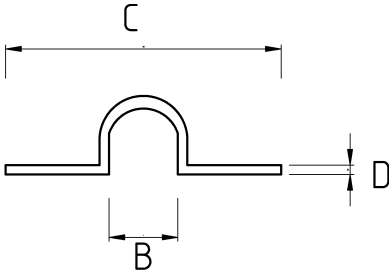

### Çelik tava montajlarında!

- Galvanizli çelik gövde
- 1/2" - 8" arası ölçülerde somunlu boru kelepçesi
- Galvanizli boru, monte edilen yüzeye asılacak şekilde montaj yapılacaksa tercih edilir
- Tij ile bağlantısı için gövdesine monte somunu bulunur

### Teknik Özellikler

Ürün Kodu	Ölçü I	A	B	C	D	E	Net Ağırlık (kg/ad)	Paket Miktarı (ad)
N881010	1/4"						0,036	100.00
N881013	3/8"						0,039	50.00
N881016	1/2"						0,042	50.00
N881021	3/4"						0,046	50.00
N881026	1"						0,051	50.00
N881035	1 1/4"							
N881040	1 1/2"							
N881052	2"						0,080	20.00
N881063	2 1/2"							
N881078	3"							
N881102	4"						0,190	16.00
N881125	5"							
N881150	6"							
N881200	8"							