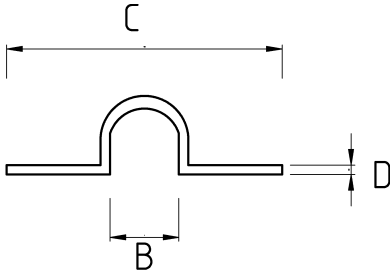

## Çelik tava montajlarında!

- Galvanizli çelik gövde
- 1/2" - 8" arası ölçülerde somunlu boru kelepçesi
- Galvanizli boru, monte edilen yüzeye asılacak şekilde montaj yapılacaksa tercih edilir
- Tij ile bağlantısı için gövdesine monte somunu bulunur

## Teknik Özellikler

Ürün Kodu	Ölçü I	A	B	C	D	E	Net Ağırlık (kg/ad)	Paket Miktarı (ad)
N881010	1/4"						0,036	100.00
N881013	3/8"						0,039	50.00
N881016	1/2"						0,042	50.00
N881021	3/4"						0,046	50.00
N881026	1"						0,051	50.00
N881035	1 1/4"							
N881040	1 1/2"							
N881052	2"						0,080	20.00
N881063	2 1/2"							
N881078	3"							
N881102	4"						0,190	16.00
N881125	5"							
N881150	6"							
N881200	8"							