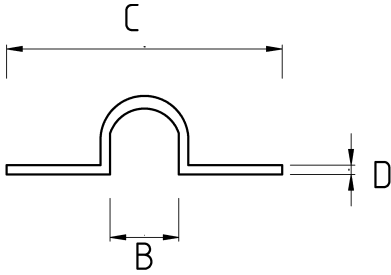

## Duvar montajlarında!

- Galvanizli çelik gövde
- 1/2" - 5" arası ölçülerde trifonlu boru kelepçesi
- Kauçuk koruması sayesinde boruyu en sıkı şekilde sabitler
- Galvanizli boru, monte edilen yüzeye en az 1 cm kalacak şekilde montaj yapılacaksa tercih edilir
- Duvar gibi yüzeylere, gövdesine monte vida ile montaj sağlanır
- Yüzeyin pürüzlü veya pürüzsüz olması farketmez

## Teknik Özellikler

Ürün Kodu	Ölçü I	A	B	C	D	E	Net Ağırlık (kg/ad)	Paket Miktarı (ad)
N880013	3/8"							
N880016	1/2"						0,050	50.00
N880021	3/4"						0,053	40.00
N880026	1"						0,059	30.00
N880035	1 1/4"						0,070	25.00
N880040	1 1/2"						0,076	20.00
N880052	2"						0,086	15.00
N880063	2 1/2"						0,146	10.00
N880078	3"							
N880102	4"							