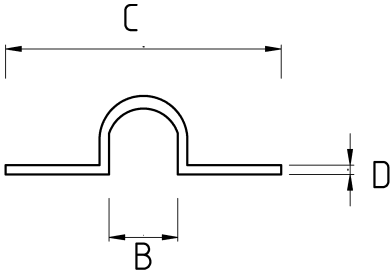

Duvar montajlarında!

- Galvanizli çelik gövde
- 1/2" - 5" arası ölçülerde trifonlu boru kelepçesi
- Kauçuk koruması sayesinde boruyu en sıkı şekilde sabitler
- Galvanizli boru, monte edilen yüzeye en az 1 cm kalacak şekilde montaj yapılacaksa tercih edilir
- Duvar gibi yüzeylere, gövdesine monte vida ile montaj sağlanır
- Yüzeyin pürüzlü veya pürüzsüz olması farketmez

Teknik Özellikler

Ürün Kodu	Ölçü I	A	B	C	D	E	Net Ağırlık (kg/ad)	Paket Miktarı (ad)
N880013	3/8"							
N880016	1/2"						0,050	50.00
N880021	3/4"						0,053	40.00
N880026	1"						0,059	30.00
N880035	1 1/4"						0,070	25.00
N880040	1 1/2"						0,076	20.00
N880052	2"						0,086	15.00
N880063	2 1/2"						0,146	10.00
N880078	3"							
N880102	4"							