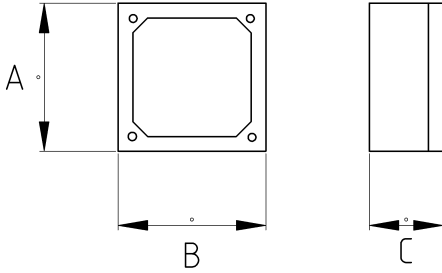

Darbe tehlikesi bulunan ortamlar için!

- Alüminyum döküm gövde
- Alüminyum kapak
- Sıvı sızdırmaz contalı
- Darbe tehlikesinin bulunduğu yerlerde kullanıma uygundur
- Harici tip olup dış hava şartlarında etkilenmez
- En iyi sonuç için, IP68 rakor kullanılarak giriş yapılması gerekir
- İsteğe göre çeşitli çaplarda delik açılabilir
- Dış çekilemez
- Renk : Gri

IP67

Teknik Özellikler

Ürün Kodu	Ölçü I	A	B	C	D	E	Net Ağırlık (kg/ad)	Paket Miktarı (ad)
N257030		72.00	72.00	57.00				
N257038		80.00	80.00	60.00			0,302	6.00
N257046		72.00	112.00	57.00				
N257073		100.00	100.00	73.00				
N257080		100.00	100.00	80.00			0,474	4.00
N257090		100.00	100.00	90.00			0,481	4.00
N257095		100.00	130.00	73.00				
N257104		100.00	130.00	80.00			0,532	2.00
N257128		100.00	160.00	80.00				
N257152		130.00	130.00	90.00				
N257222		130.00	190.00	90.00			0,951	8.00
N257230		160.00	160.00	90.00				
N257238		120.00	220.00	90.00				
N257269		130.00	230.00	90.00				
N257290		170.00	190.00	90.00				
N257427		190.00	250.00	90.00				
N257599		190.00	350.00	90.00				