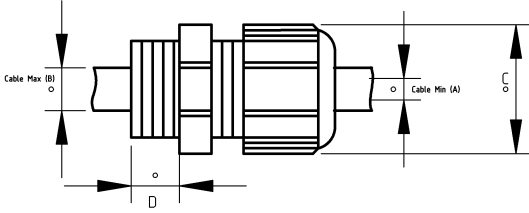

## Harici tip metal kablo rakoru...

- materyal : piriñ
- standart : EN62444 UL514B
- Piriñ üzeri nikel kaplamalı
- Standart endüstriyel uygulamalar için
- Dış hava şartlarına, asitlere, yağlara karşı mükemmel dayanım
- Termoplastik kauçuk contalı
- NBR O-ring
- Polyamid 6 Kablo tutucu
- Piriñ kilitleme somunu ile beraber

## Teknik Özellikler

IP68

-20 C

+100 C

Ürün Kodu	Ölçü I	A	B	C	D	E	F	Net Ağırlık (kg/ad)	Paket Miktarı (ad)
T600207	PG7	3.00	6.00		6.00			0,015	200.00
T600209	PG9	4.00	8.00		6.00			0,019	100.00
T600211	PG11	5.00	10.00		6.00			0,029	100.00
T600212	PG11	6.00	12.00		6.50			0,031	80.00
T600213	PG13.5	6.00	12.00		6.50			0,031	80.00
T600216	PG16	10.00	14.00		6.50			0,041	70.00
T600221	PG21	13.00	18.00		7.20			0,076	40.00
T600229	PG29	18.00	25.00		8.00			0,140	20.00
T600236	PG36	22.00	32.00		9.00			0,272	7.00
T600242	PG42	30.00	38.00		12.00			0,329	5.00
T600248	PG48	34.00	44.00		14.00				
T600411	M12x1.5	2.00	5.00		6.00				
T600412	M12x1.5	3.00	6.50		6.00			0,015	150.00
T600416	M16x1.5	4.00	8.00		7.00			0,023	100.00
T600417	M16x1.5	5.00	10.00		6.50				
T600420	M20x1.5	6.00	12.00		8.00			0,034	80.00
T600421	M20x1.5	10.00	14.00		8.00			0,043	80.00