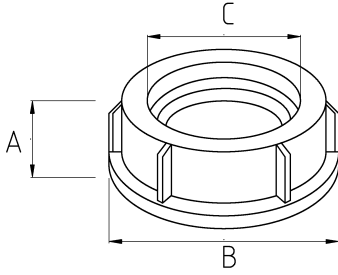

Çelik Spiral Boru Başlığı!

- Pirinç üzeri nikel kaplı
- Çelik spiral boruyu sonlandırmak için kullanılır

**Teknik Özellikler**

Ürün Kodu	Ölçü I	A	B	C	D	E	Net Ağırlık (kg/ad)	Paket Miktarı (ad)
B570008		8.00					0,009	200.00
B570010	1/4"	10.00					0,008	100.00
B570016	1/2"	16.00					0,016	100.00
B570021	3/4"	21.00					0,019	100.00
B570026	1"	26.00						
B570035	1 1/4"	35.00						
B570040	1 1/2"	40.00						
B570052	2"	52.00						