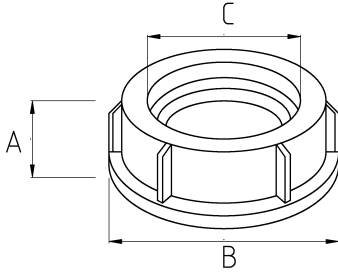

## Çelik Spiral Boru Başlığı!

- Pirinç üzeri nikel kaplı
- Çelik spiral boruyu sonlandırmak için kullanılır

### Teknik Özellikler

Ürün Kodu	Ölçü I	A	B	C	D	E	Net Ağırlık (kg/ad)	Paket Miktarı (ad)
B570006		6.00					0,005	200.00
B570008		8.00					0,009	200.00
B570010	1/4"	10.00					0,008	100.00
B570016	1/2"	16.00					0,016	100.00
B570021	3/4"	21.00					0,019	100.00
B570026	1"	26.00						
B570035	1 1/4"	35.00						
B570040	1 1/2"	40.00						
B570052	2"	52.00						