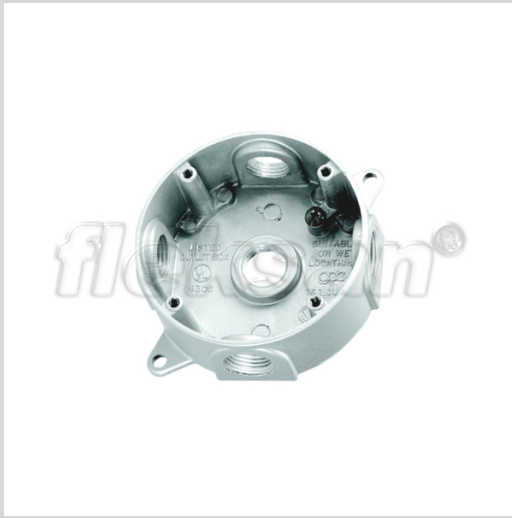

Infos of N4650 :

IP
MIN
MAX
CERT
N4650

Yuvarlak ve şık!

- Alüminyum döküm yuvarlak gövde
- Alüminyum kapak
- Sıvı sızdırmaz contalı
- Üzerinde çaplara göre dişli giriş delikleri mevcuttur
- Darbe tehlikesinin bulunduğu yerlerde kullanıma uygundur
- Harici tip olup dış hava şartlarında etkilenmez
- En iyi sonuç için, IP68 rakor kullanılarak giriş yapılması gerekir
- Ek olarak dış açılmaz
- Amerikan UL sertifikasına sahiptir
- Renk : Gri

Sizes & Prices :

Ürün Kodu	Ölçü	Ölçü	A (mm)	B (mm)	C (mm)	D (mm)	Paket Miktarı (ad)	Net Ağırlık (kg/ad)	Satış Fiyatı (USD/ad)
N465421	3/4"							0,000	11,10
N465900								0,000	3,00

Accessories :

BUAT KAPAĞI, ANAHTAR PRİZ

N4680

Anahtar - Priz delikli buat kapakları

BUAT, ALÜMİNYUM, ETANJ ÇİFTLİ

N4620

Geniş ve rahat montaj!

KONDULET, ALÜMİNYUM, DİŞLİ LR

N4720

Sonradan müdahale edilebilir tesisatlar için!

KONDULET, ALÜMİNYUM, DİŞLİ LB