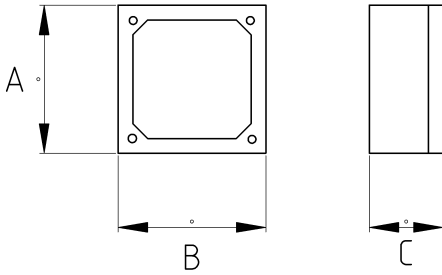

## En ağır şartlar altında!

- Dövülebilir sfero döküm gövde
- Çelik kapaklı
- T tipi dağıtım sağlayan üç delikli buat (T tipi)
- Sağ, Sol ve Alt kısımda üç adet dişli delikli
- Delikler gömme olup dışa taşmayacak şekildedir
- İki adet delikli montaj kulpu gövdeye kaynaklıdır
- Ağır hizmet tipi
- Kıvılcımlara, kaynak sahalarına, dış hava şartlarına, en ağır darbelere dayanıklı
- 1 cm den başlayan kalınlıklarda iç çeper
- Ayrıca istenilen yerden dış açılabilir

## Teknik Özellikler

Ürün Kodu	Ölçü I	A	B	C	D	E	Net Ağırlık (kg/ad)	Paket Miktarı (ad)
N556616	1/2"							
N556621	3/4"							
N556626	1"							