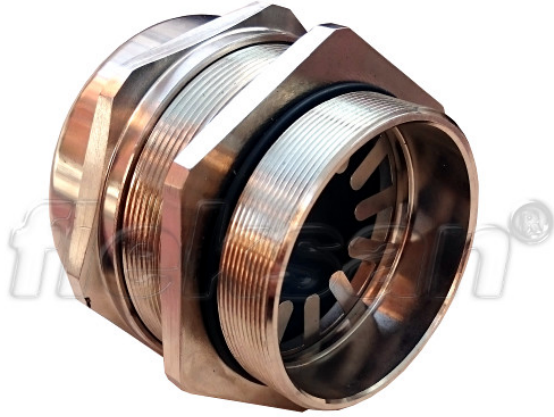

## EMC tip metal kablo rakoru...

- Piriñ üzeri nikel kaplamalı
- EMC ekranlama özelliđi
- Dış hava şartlarına, asitlere, yağlara karşı mükemmel dayanım
- Termoplastik kauçuk contalı
- Piriñ kilitleme somunu ile beraber
- Amerikan UL sertifikasına sahiptir (E199260)