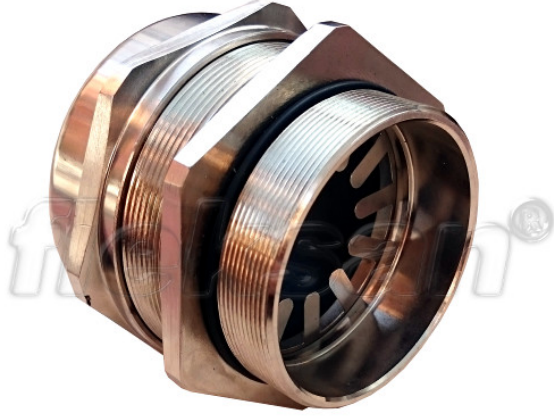

EMC tip metal kablo rakoru...

- Piriñ üzeri nikel kaplamalı
- EMC ekranlama özelliđi
- Dış hava şartlarına, asitlere, yağlara karşı mükemmel dayanım
- Termoplastik kauçuk contalı
- T6400 piriñ kilitleme somunu dahil deđildir

IP68

-20 C

+100 C

Teknik Özellikler

Ürün Kodu	Ölçü I	A	B	C	D	E	Net Ağırlık (kg/ad)	Paket Miktarı (ad)
T610203	PG7	3.00	6.50					
T610204	PG9	4.00	8.00				0,021	100.00
T610205	PG11	5.00	10.00				0,029	100.00
T610206	PG13.5	6.00	12.00				0,031	100.00
T610210	PG16	10.00	14.00				0,038	100.00
T610213	PG21	13.00	18.00				0,069	50.00
T610218	PG29	18.00	25.00				0,138	25.00
T610222	PG36	22.00	32.00				0,257	20.00
T610230	PG42	30.00	38.00				0,295	20.00
T610234	PG48	34.00	44.00				0,397	5.00
T610403	M12x1.5	3.00	6.50				0,015	200.00
T610404	M16x1.5	4.00	8.00					
T610406	M20x1.5	6.00	12.00				0,033	100.00
T610410	M25x1.5	10.00	14.00				0,056	60.00
T610411	M25x1.5	13.00	18.00				0,070	50.00
T610413	M32x1.5	13.00	18.00				0,098	40.00
T610418	M40x1.5	18.00	25.00				0,157	20.00