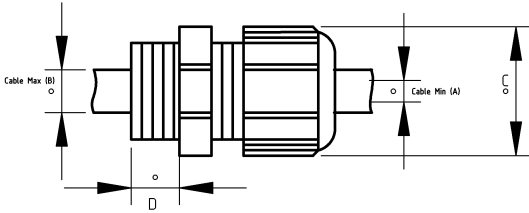

## EMC tip metal kablo rakoru...

- Piriñ üzeri nikel kaplamalı
- EMC ekranlama özelliđi
- Dış hava şartlarına, asitlere, yağlara karşı mükemmel dayanım
- Termoplastik kauçuk contalı
- Piriñ kilitleme somunu ile beraber
- Amerikan UL sertifikasına sahiptir (E199260)

## Teknik Özellikler

Ürün Kodu	Ölçü I	A	B	C	D	E	Net Ağırlık (kg/ad)	Paket Miktarı (ad)
T610203	PG7	3.00	6.50					
T610204	PG9	4.00	8.00				0,021	100.00
T610205	PG11	5.00	10.00				0,029	100.00
T610206	PG13.5	6.00	12.00				0,031	100.00
T610210	PG16	10.00	14.00				0,038	100.00
T610213	PG21	13.00	18.00				0,069	50.00
T610218	PG29	18.00	25.00				0,138	25.00
T610222	PG36	22.00	32.00				0,257	20.00
T610230	PG42	30.00	38.00				0,295	20.00
T610234	PG48	34.00	44.00				0,397	5.00
T610403	M12x1.5	3.00	6.50				0,015	200.00
T610404	M16x1.5	4.00	8.00				0,023	100.00
T610406	M20x1.5	6.00	12.00				0,033	100.00
T610410	M25x1.5	10.00	14.00				0,056	60.00
T610411	M25x1.5	13.00	18.00				0,070	50.00
T610413	M32x1.5	13.00	18.00				0,098	40.00
T610418	M40x1.5	18.00	25.00				0,157	20.00