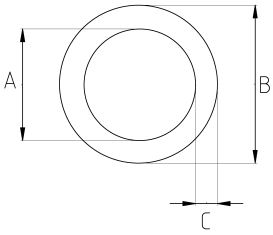

### Metal örgü çelik makaron

- Metal tel gövde
- Yüksek esneklik
- Yüksek ısıya dayanıklı

### Teknik Özellikler

Ürün Kodu	Ölçü I	A	B	C	D	E	Net Ağırlık (kg/m)	Paket Miktarı (m)
TX004		4.00	6.50				0,047	250.00
TX006		6.00	9.50					200.00