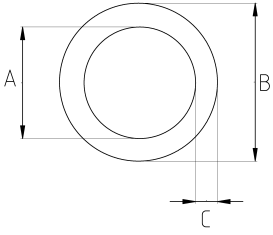

Metal örgü çelik makaron

- Metal tel gövde
- Yüksek esneklik
- Yüksek ısıya dayanıklı

Teknik Özellikler

Ürün Kodu	Ölçü I	A	B	C	D	E	Net Ağırlık (kg/m)	Paket Miktarı (m)
TX004		4.00	6.50				0,047	250.00
TX006		6.00	9.50					200.00