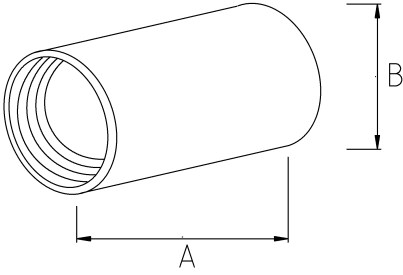

Çelik spiral boruları kolayca birleştirin.

- Zamak gövde
- İki ayrı parça çelik spiral boruyu bileştirmek için kullanılır

#### Teknik Özellikler

| Ürün Kodu | Ölçü I | A     | B | C | D | E | Net Ağırlık (kg/ad) | Paket Miktarı (ad) |
|-----------|--------|-------|---|---|---|---|---------------------|--------------------|
| B356016   | 1/2"   | 16.00 |   |   |   |   | 0,020               | 100.00             |
| B356021   | 3/4"   | 21.00 |   |   |   |   | 0,032               | 80.00              |
| B356026   | 1"     | 26.00 |   |   |   |   | 0,060               | 50.00              |
| B356035   | 1 1/4" | 35.00 |   |   |   |   |                     |                    |
| B356040   | 1 1/2" | 40.00 |   |   |   |   | 0,146               | 16.00              |
| B356052   | 2"     | 52.00 |   |   |   |   | 0,302               | 6.00               |