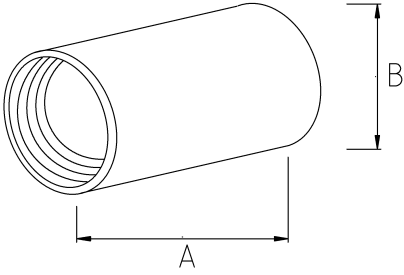

Çelik spiral boruları kolayca birleştirin.

- Zamak gövde
- İki ayrı parça çelik spiral boruyu bileştirmek için kullanılır

Teknik Özellikler

Ürün Kodu	Ölçü I	A	B	C	D	E	Net Ağırlık (kg/ad)	Paket Miktarı (ad)
B356016	1/2"	16.00					0,020	100.00
B356021	3/4"	21.00					0,032	80.00
B356026	1"	26.00					0,060	50.00
B356035	1 1/4"	35.00						
B356040	1 1/2"	40.00					0,146	16.00
B356052	2"	52.00					0,302	6.00