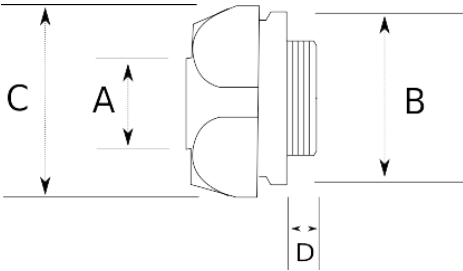

Kaplama kalitesi.

- Çelik gövdeli
- Harici tip 45 derece dirsek rakor
- Sıcak daldırma galvaniz kaplama
- Dış hava şartlarına, yağlara, asitlere karşı yüksek koruma
- Amerikan UL sertifikasına sahiptir
- Çelik somunu ile beraber
- Pano giriş – Erkek tip

IP65

-45 C

+105 C

Teknik Özellikler

Ürün Kodu	Ölçü I	A	B	C	D	E	Net Ağırlık (kg/ad)	Paket Miktarı (ad)
L440235	PG36	35.00					0,408	10.00
L440813	NPT 1/2"	13.00					0,091	50.00
L440816	NPT 1/2"	16.00					0,121	40.00
L440821	NPT 3/4"	21.00					0,195	30.00
L440826	NPT 1"	26.00					0,283	15.00
L440835	NPT 1 1/4"	35.00						
L440840	NPT 1 1/2"	40.00						
L440852	NPT 2"	52.00						
L440863	NPT 2 1/2"	63.00						
L440878	NPT 3"	78.00						
L440902	NPT 4"	102.00						