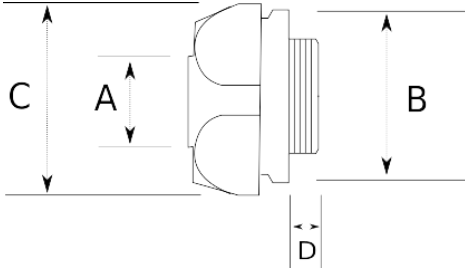

UL sertifikalı çelik rakor!

- Çelik gövdeli
- Harici tip erkek rakor
- Sıcak daldırma galvaniz kaplama
- Dış hava şartlarına, yağlara, asitlere karşı yüksek koruma
- Amerikan UL sertifikasına sahiptir
- Çelik somunu ile beraber
- Pano giriş – Erkek tip

IP65

-45 C

+105 C

Teknik Özellikler

Ürün Kodu	Ölçü I	A	B	C	D	E	Net Ağırlık (kg/ad)	Paket Miktarı (ad)
L400214	PG13.5	13.00						
L400216	PG16	16.00						
L400221	PG21	21.00						
L400226	PG29	26.00						
L400235	PG36	35.00						
L400240	PG42	40.00		63.20	24.50		0,397	10.00
L400252	PG48	52.00						
L400813	NPT 1/2"	13.00		29.00	14.50			
L400816	NPT 1/2"	16.00		33.50	14.50			
L400821	NPT 3/4"	21.00		41.50	16.00			
L400826	NPT 1"	26.00		46.00	19.50			
L400835	NPT 1 1/4"	35.00		55.50	20.50			
L400840	NPT 1 1/2"	40.00		63.20	24.50			
L400852	NPT 2"	52.00		76.00	27.00			
L400863	NPT 2 1/2"	63.00		99.20	36.50			
L400878	NPT 3"	78.00		118.30	38.00			
L400902	NPT 4"	102.00		145.30	41.00			