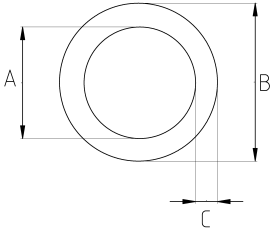

Metal örgü çelik makaron

- Metal tel gövde
- Yüksek esneklik
- Yüksek ısıya dayanıklı

Teknik Özellikler

Ürün Kodu	Ölçü I	A	B	C	D	E	Net Ağırlık (kg/m)	Paket Miktarı (m)
TX004		4.00	6.50				0,047	250.00
TX006		6.00	9.50					200.00