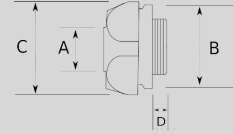

Infos of T4400 :

IP
MIN 
MAX 
CERT
T4400

Dayanıklı kilitleme somunu...

- Galvanizli çelik gövde
- Dış hava şartlarına dayanıklı
- Çelik kilitleme somunu

Sizes & Prices :

Ürün Kodu	Ölçü	Ölçü	A (mm)	B (mm)	C (mm)	D (mm)	Paket Miktarı (ad)	Net Ağırlık (kg/ad)	Satış Fiyatı (USD/ad)
T440616	1/2"						1000.00	0,004	0,14
T440621	3/4"						500.00	0,006	0,21
T440626	1"						250.00	0,015	0,32
T440635	1 1/4"						100.00	0,016	0,51
T440640	1 1/2"						100.00	0,019	0,68
T440652	2"							0,000	1,13
T440663	2 1/2"							0,000	1,58
T440678	3"							0,000	2,03
T440702	4"						20.00	0,091	3,15

İki manşonu birleştirin!

PIRİNÇ SOMUN

T6400

Altköşe pirinç kilitleme somunu!