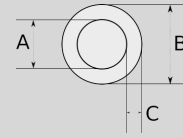

## Infos of BS700 :

IP57
MIN 
-15
MAX 
70
CERT
BS700

**Pratik ve hızlı montaj!**

- Galvanizli çelik gövde (0,25mm)
- Kauçuk esaslı alev yaymayan PVC kaplama
- Dış hava koşullarına, asitlere, yağlara karşı dayanıklı
- Yüksek esneklik
- Ekonomik Tip
- Renk : Gri

## Sizes &amp; Prices :

Ürün Kodu	Ölçü	Ölçü	A (mm)	B (mm)	C (mm)	D (mm)	Paket Miktarı (m)	Net Ağırlık (kg/m)	Satış Fiyatı (USD/m)
BS710	1/4"		10.00	14.50	2.25	50.00	100.00	0,096	0,96
BS713	3/8"		13.00	18.00	2.50	50.00	50.00	0,130	1,05
BS716	1/2"		16.00	21.00	2.50	65.00	50.00	0,240	1,26
BS721	3/4"		21.00	26.00	2.50	75.00	50.00	0,310	1,44
BS726	1"		26.00	32.00	3.00	100.00	50.00	0,480	2,46
BS735	1 1/4"		35.00	41.00	3.00	125.00	30.00	0,680	3,60
BS740	1 1/2"		40.00	47.00	3.50	150.00	30.00	0,750	4,95
BS752	2"		51.00	59.00	4.00	175.00	20.00	0,960	7,50
BS763	2 1/2"		63.00	73.00	5.00	200.00	10.00	1,870	14,85
BS778	3"		78.00	89.00	5.50	225.00	10.00	2,050	19,20
BS802	4"		102.00	114.00	6.00	275.00	5.00	2,280	26,85