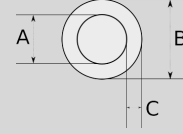

## Sizes &amp; Prices :

Ürün Kodu	Ölçü	Ölçü	A (mm)	B (mm)	C (mm)	D (mm)	Paket Miktarı (m)	Net Ağırlık (kg/m)	Satış Fiyatı (USD/m)
BS008			8.00	11.50	1.75	50.00	100.00	0,086	0,96
BS010	1/4"		10.00	14.50	2.25	50.00	100.00	0,096	0,96
BS013	3/8"		13.00	18.00	2.50	50.00	50.00	0,130	1,05
BS016	1/2"		16.00	21.00	2.50	65.00	50.00	0,240	1,26
BS021	3/4"		21.00	26.00	2.50	75.00	50.00	0,310	1,44
BS026	1"		26.00	32.00	3.00	100.00	50.00	0,480	2,46
BS035	1 1/4"		35.00	41.00	3.00	125.00	30.00	0,680	3,60
BS040	1 1/2"		40.00	47.00	3.50	150.00	30.00	0,750	4,95
BS052	2"		51.00	59.00	4.00	175.00	20.00	0,960	7,50
BS063	2 1/2"		63.00	73.00	5.00	200.00	10.00	1,870	14,85
BS078	3"		78.00	89.00	5.50	225.00	10.00	2,050	19,20
BS102	4"		102.00	114.00	6.00	275.00	10.00	2,280	26,85