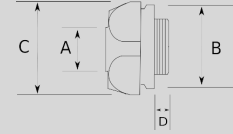

## Infos of B3560 :

IP

MIN

MAX
CERT
B3560

Çelik spiral boruları kolayca birleřtirin.

- Galvanizli çelik gövde
- İki ayrı parça çelik spiral boruyu bileřtirmek için kullanılır

## Sizes &amp; Prices :

Ürün Kodu	Ölçü	Ölçü	A (mm)	B (mm)	C (mm)	D (mm)	Paket Miktarı (ad)	Net Ağırlık (kg/ad)
B356016	1/2"		16.00				100.00	0,020
B356021	3/4"		21.00					0,000
B356026	1"		26.00					0,000
B356035	1 1/4"		35.00					0,000
B356040	1 1/2"		40.00					0,000
B356052	2"		52.00					0,000