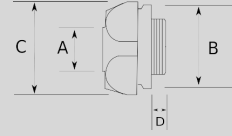

Infos of L4400 :

IP68
MIN 
-45
MAX 
105
CERT
L4400

Kaplama kalitesi.

- Çelik gövdeli
- Harici tip 45 derece dirsek rakor
- Sıcak daldırma galvaniz kaplama
- Dış hava şartlarına, yağlara, asitlere karşı yüksek koruma
- Amerikan UL sertifikasına sahiptir
- Çelik somunu ile beraber
- Pano giriş - Erkek tip

Sizes & Prices :

Ürün Kodu	Ölçü	Ölçü	A (mm)	B (mm)	C (mm)	D (mm)	Paket Miktarı (ad)	Net Ağırlık (kg/ad)	Satış Fiyatı (USD/ad)
L440235	PG36		35.00				10.00	0,408	19,24
L440813	NPT 3/8"		13.00				50.00	0,091	8,61
L440816	NPT 1/2"		16.00					0,000	8,61
L440821	NPT 3/4"		21.00					0,000	11,12
L440826	NPT 1"		26.00				15.00	0,283	13,92
L440835	NPT 1 1/4"		35.00					0,000	19,24
L440840	NPT 1 1/2"		40.00					0,000	25,61
L440852	NPT 2"		52.00					0,000	33,04
L440863	NPT 2 1/2"		63.00					0,000	120,84
L440878	NPT 3"		78.00					0,000	167,88
L440902	NPT 4"		102.00					0,000	250,28