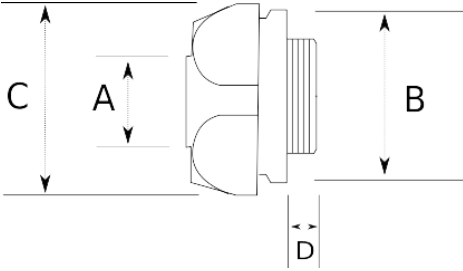

Kaplama kalitesi.

- Çelik gövdeli
- Harici tip 45 derece dirsek rakor
- Sıcak daldırma galvaniz kaplama
- Dış hava şartlarına, yağlara, asitlere karşı yüksek koruma
- Amerikan UL sertifikasına sahiptir
- Çelik somunu ile beraber
- Pano giriş – Erkek tip

IP65

-45 C

+105 C

Teknik Özellikler

Ürün Kodu	Ölçü I	A	B	C	D	E	Net Ağırlık (kg/ad)	Paket Miktarı (ad)
L440235	PG36	35.00					0,408	10.00
L440813	NPT 1/2"	13.00					0,091	50.00
L440816	NPT 1/2"	16.00					0,121	40.00
L440821	NPT 3/4"	21.00					0,195	30.00
L440826	NPT 1"	26.00					0,283	15.00
L440835	NPT 1 1/4"	35.00						
L440840	NPT 1 1/2"	40.00						
L440852	NPT 2"	52.00						
L440863	NPT 2 1/2"	63.00						
L440878	NPT 3"	78.00						
L440902	NPT 4"	102.00						