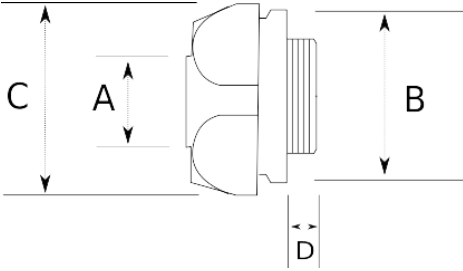

**Kaplama kalitesi.**

- Çelik gövdeli
- Harici tip 45 derece dirsek rakor
- Sıcak daldırma galvaniz kaplama
- Dış hava şartlarına, yağlara, asitlere karşı yüksek koruma
- Amerikan UL sertifikasına sahiptir
- Çelik somunu ile beraber
- Pano giriş – Erkek tip

IP65

-45 C

+105 C

**Teknik Özellikler**

Ürün Kodu	Ölçü I	A	B	C	D	E	Net Ağırlık (kg/ad)	Paket Miktarı (ad)
L440235	PG36	35.00					0,408	10.00
L440813	NPT 1/2"	13.00					0,091	50.00
L440816	NPT 1/2"	16.00					0,121	40.00
L440821	NPT 3/4"	21.00					0,195	30.00
L440826	NPT 1"	26.00					0,283	15.00
L440835	NPT 1 1/4"	35.00						
L440840	NPT 1 1/2"	40.00						
L440852	NPT 2"	52.00						
L440863	NPT 2 1/2"	63.00						
L440878	NPT 3"	78.00						
L440902	NPT 4"	102.00						