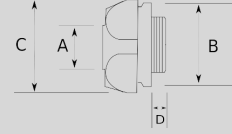

Sizes & Prices :

Ürün Kodu	Ölçü	Ölçü	A (mm)	B (mm)	C (mm)	D (mm)	Paket Miktarı (ad)	Net Ağırlık (kg/ad)	Satış Fiyatı (USD/ad)
L440235	PG36		35.00				10.00	0,408	19,24
L440813	NPT 3/8"		13.00				50.00	0,091	8,61
L440816	NPT 1/2"		16.00					0,000	8,61
L440821	NPT 3/4"		21.00					0,000	11,12
L440826	NPT 1"		26.00				15.00	0,283	13,92
L440835	NPT 1 1/4"		35.00					0,000	19,24
L440840	NPT 1 1/2"		40.00					0,000	25,61
L440852	NPT 2"		52.00					0,000	33,04
L440863	NPT 2 1/2"		63.00					0,000	120,84
L440878	NPT 3"		78.00					0,000	167,88
L440902	NPT 4"		102.00					0,000	250,28