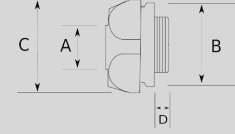

## Amerikan tipi UL onaylı 90 derece dönüřler!

- ▶ Çelik gövdeli
- ▶ Harici tip 90 derece dirsek rakor
- ▶ Sıcak daldırma galvaniz kaplama
- ▶ Dış hava şartlarına, yağlara, asitlere karşı yüksek koruma
- ▶ Amerikan UL sertifikasına sahiptir
- ▶ Çelik somunu ile beraber
- ▶ Pano giriş - Erkek tip

## Sizes &amp; Prices :

Ürün Kodu	Ölçü	Ölçü	A (mm)	B (mm)	C (mm)	D (mm)	Paket Miktarı (ad)	Net Ağırlık (kg/ad)	Satış Fiyatı (USD/ad)
L490813	NPT 1/2"		13.00					0,000	8,61
L490816	NPT 1/2"		16.00					0,000	8,61
L490821	NPT 3/4"		21.00					0,000	11,12
L490826	NPT 1"		26.00				10.00	0,342	13,92
L490835	NPT 1 1/4"		35.00					0,000	19,24
L490840	NPT 1 1/2"		40.00				6.00	0,732	25,61
L490852	NPT 2"		52.00					0,000	33,04
L490863	NPT 2 1/2"		63.00					0,000	120,84
L490878	NPT 3"		78.00					0,000	167,88
L490902	NPT 4"		102.00					0,000	250,28